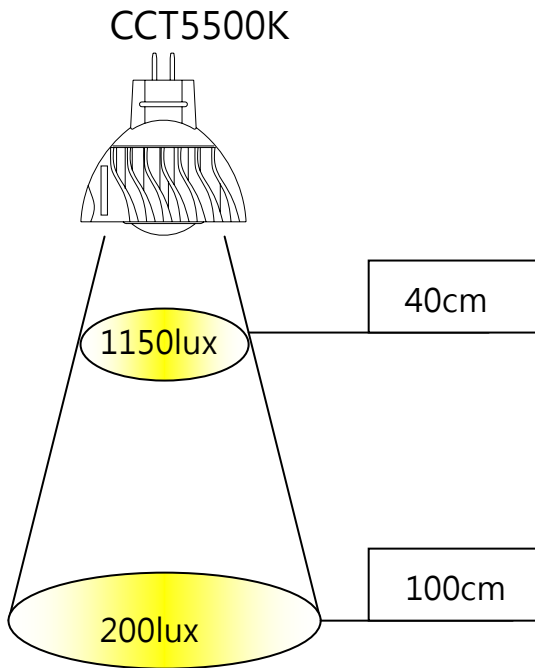

## ● Candle Power Distribution

光束角 X-Y-30°

光束角 X-Y-45°

● 照度值

光束角 30°

光束角 45°