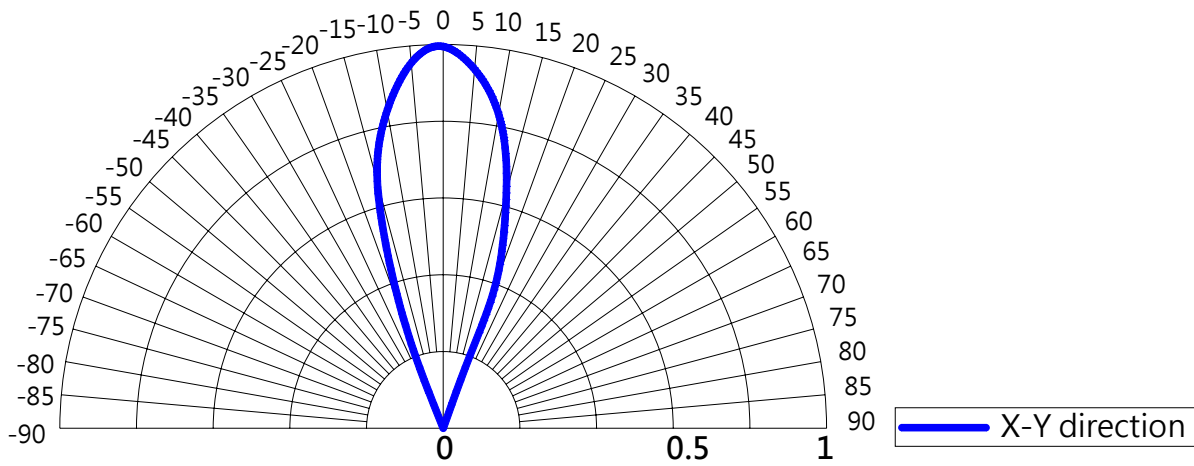

CP COMPANY

電話:(02)29942552 傳真:(02)29920032

地址:台北縣新莊市化成路 29 巷 20 號

● Candle Power Distribution

光束角 X-Y-30°