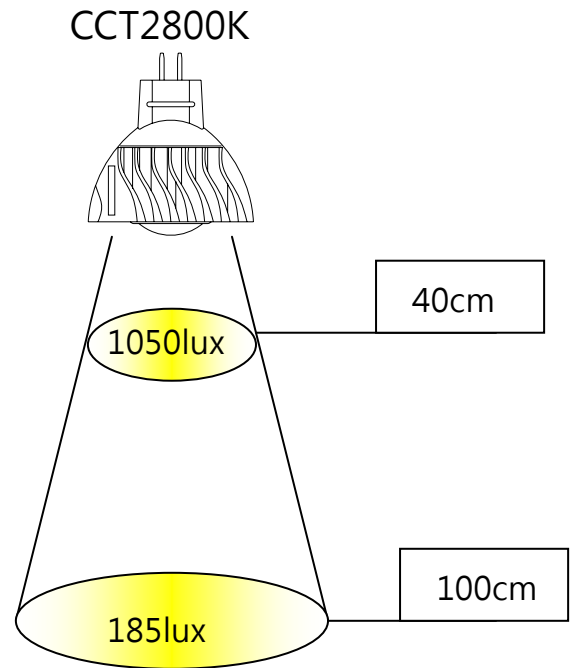

## 外觀尺寸

顏色	白、暖白、藍、綠、紅	<p>MR16</p>
尺寸	W49mm x H50.5mm	
光源	3W 高功率 LED	
外殼	鋁合金	
運轉溫度	-30°C to 40°C	
保存溫度	-30°C to 60°C	
IP 值	IP40	
LED 熱阻(junction to heat)	6°C/W	
散熱片溫度(Th)	60°C	
LED 光源壽命	30,000 小時	
基礎	MR16	
配件	無	
重量	45g	

d  
角度

代碼	型式	代碼	型式	代碼	型式	代碼	型式
MR16	MR16	3	3W	NW	白	A	15°
PAR20	PAR20	4	4W	WW	暖白	B	30°
PAR38	PAR38	5	5W	B	藍	C	45°
		6	6W	G	綠	D	60°
				R	紅		

## ● Candle Power Distribution

光束角 X-Y-30°

光束角 X-Y-45°

● 照度值

光束角 30°

光束角 45°