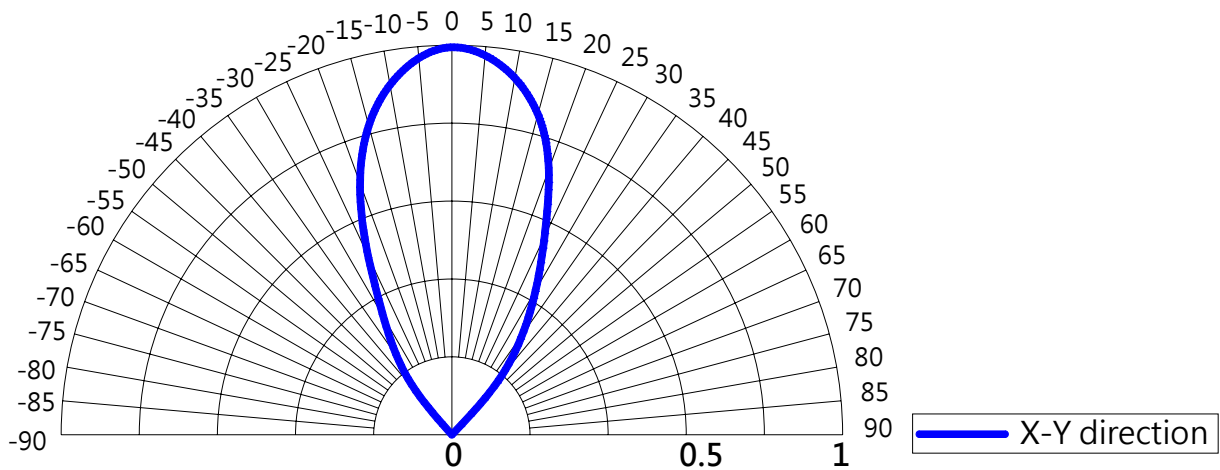

## ● Candle Power Distribution

光束角 X-Y-30°

光束角 X-Y-45°

● 照度值

光束角 30°

光束角 45°