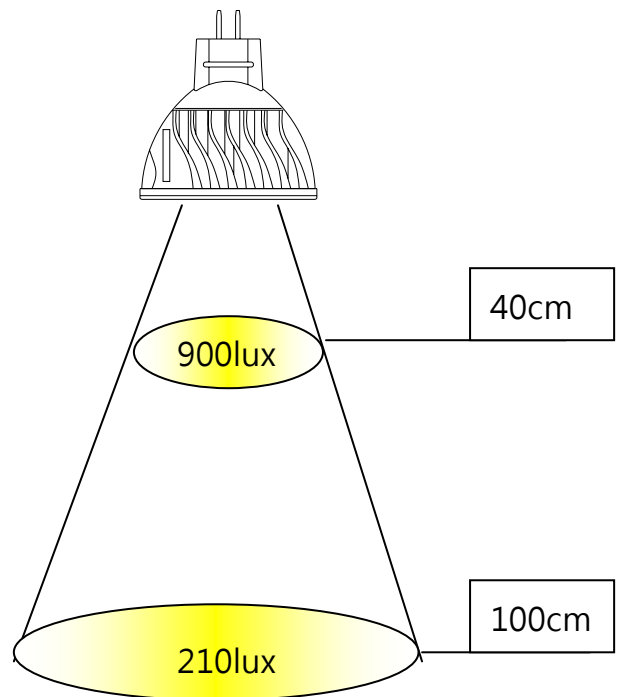

特色：

- 超高亮度，4W 白光 LED 亮度可達 200 流明。
- 鋁合金燈殼，造型美觀大方。
- 省電、環保，LED 壽命長。

用途：

室內燈飾、櫥窗藝廊、餐廳、吧台、珠寶櫃、PUB、KTV、商用照明...等。

詳細規格

外觀尺寸

顏色	白、暖白、藍、綠、紅	<p>MR16</p>
尺寸	W49.5mm x H50.5mm	
光源	4W 高功率 LED	
外殼	鋁合金	
運轉溫度	-30°C to 40°C	
保存溫度	-30°C to 60°C	
IP 值	IP40	
LED 熱阻(junction to heatsink)	6°C/W	
散熱片溫度(Th)	60°C	
LED 光源壽命	30,000 小時	
基礎	MR16	
配件	無	
重量	45g	

備註

- * 此產品僅適用於室內
- * 使用時建議之環境溫度為 40°C以下
- * 如安裝完成時產生閃爍現象，應為傳統變壓器或產品品質問題，此時請洽詢購買專用之變壓器具。

● Candle Power Distribution

Beam Angle X-Y-30°

Beam Angle X-Y-45°

Beam Angle X-Y-60°

Beam angle 30°

CCT:5500K

CCT:2800K

Beam angle 45°

CCT:5500K

CCT:2800K

Beam angle 60°
CCT:5500K

CCT:2800K

※Tolerance is 10% unless otherwise noted.