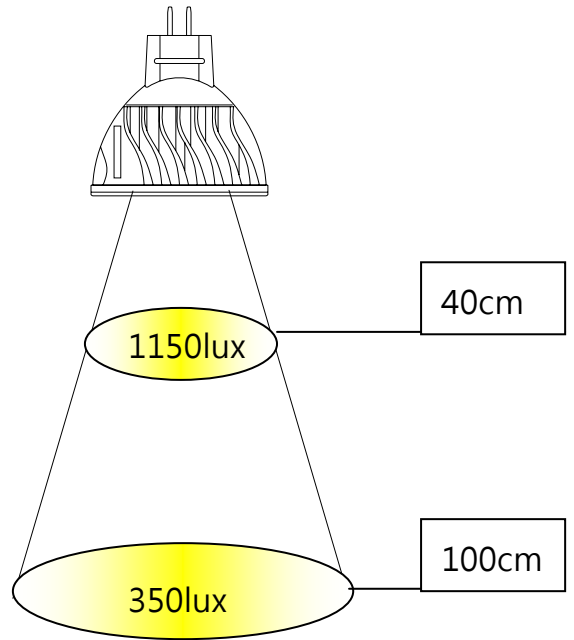

特色：

- 超高亮度，4W 白光 LED 亮度可達 200 流明。
- 鋁合金燈殼，造型美觀大方。
- 省電、環保，LED 壽命長。

用途：

室內燈飾、櫥窗藝廊、餐廳、吧台、珠寶櫃、PUB、KTV、商用照明...等。

詳細規格

外觀尺寸

顏色	白、暖白、藍、綠、紅	<p>MR16</p>
尺寸	W49.5mm x H50.5mm	
光源	4W 高功率 LED	
外殼	鋁合金	
運轉溫度	-30°C to 40°C	
保存溫度	-30°C to 60°C	
IP 值	IP40	
LED 熱阻(junction to heatsink)	6°C/W	
散熱片溫度(Th)	60°C	
LED 光源壽命	30,000 小時	
基礎	MR16	
配件	無	
重量	45g	

電學

通訊裝置

輸入電壓	AC 12V / DC 12V	控制裝置	無
電流	350mA	控制器	無
總消耗功率	4W	數據接線	無

產品名稱定義

MR16- 3 NW A

a b c d

a 項目		b 功率		c 顏色		d 角度	
代碼	型式	代碼	型式	代碼	型式	代碼	型式
MR16	MR16	3	3W	NW	白	A	15°
PAR20	PAR20	4	4W	WW	暖白	B	30°
PAR38	PAR38	5	5W	B	藍	C	45°
		6	6W	G	綠	D	60°
				R	紅		

備註

- * 此產品僅適用於室內
- * 使用時建議之環境溫度為 40°C以下
- * 如安裝完成時產生閃爍現象，應為傳統變壓器或產品品質問題，此時請洽詢購買專用之變壓器具。

● Candle Power Distribution

Beam Angle X-Y-30°

Beam Angle X-Y-45°

Beam Angle X-Y-60°

Beam angle 30°

CCT:5500K

CCT:2800K

Beam angle 45°

CCT:5500K

CCT:2800K

Beam angle 60°
CCT:5500K

CCT:2800K

※Tolerance is 10% unless otherwise noted.