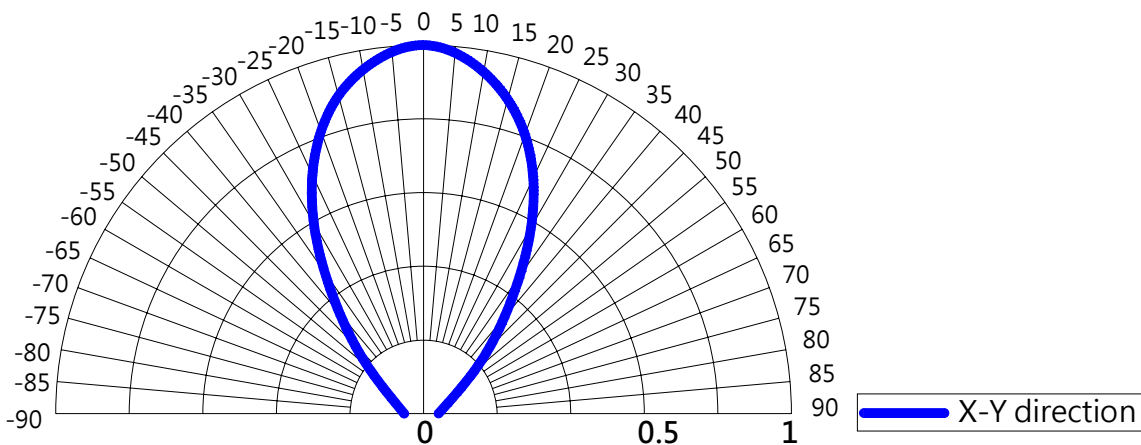

備註

- * 此產品僅適用於室內
- * 使用時建議之環境溫度為 40°C以下
- * 如安裝完成時產生閃爍現象，應為傳統變壓器或產品品質問題，此時請洽詢購買專用之變壓器具。

● Candle Power Distribution

Beam Angle X-Y-30°

Beam Angle X-Y-45°

Beam Angle X-Y-60°

Beam angle 30°

CCT:5500K