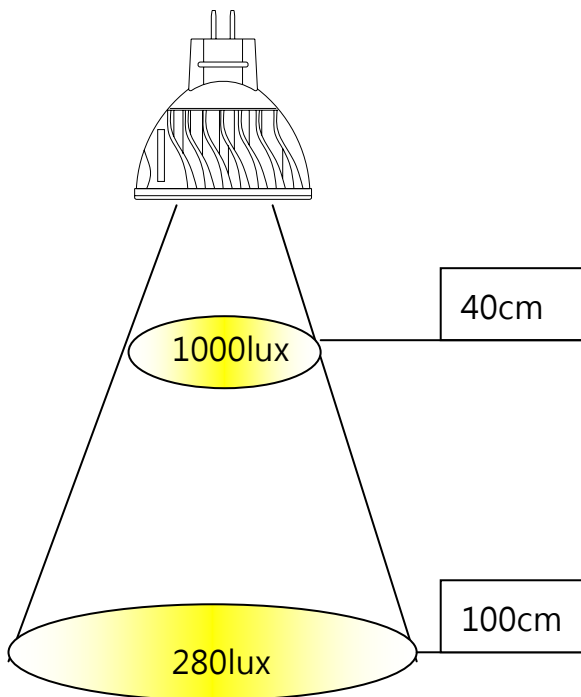

Beam angle 45°

CCT:5500K