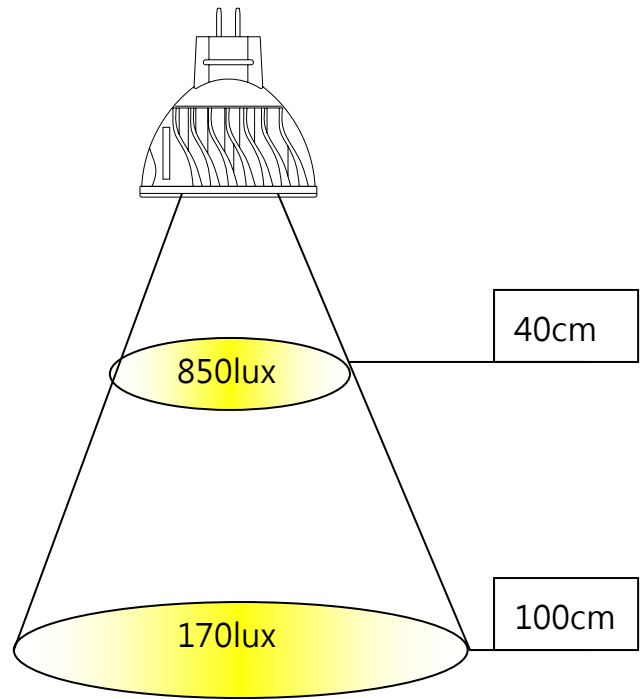

特色：

- 超高亮度，4W 白光 LED 亮度可達 200 流明。
- 鋁合金燈殼，造型美觀大方。
- 省電、環保，LED 壽命長。

用途：

室內燈飾、櫥窗藝廊、餐廳、吧台、珠寶櫃、PUB、KTV、商用照明...等。

詳細規格

外觀尺寸

顏色	白、暖白、藍、綠、紅	<p>MR16</p>
尺寸	W49.5mm x H50.5mm	
光源	4W 高功率 LED	
外殼	鋁合金	
運轉溫度	-30°C to 40°C	
保存溫度	-30°C to 60°C	
IP 值	IP40	
LED 熱阻(junction to heatsink)	6°C/W	
散熱片溫度(Th)	60°C	
LED 光源壽命	30,000 小時	
基礎	MR16	
配件	無	
重量	45g	

電學

通訊裝置

輸入電壓	AC 12V / DC 12V	控制裝置	無
電流	350mA	控制器	無
總消耗功率	4W	數據接線	無

產品名稱定義

MR16- 3 NW A

a b c d

a 項目		b 功率		c 顏色		d 角度	
代碼	型式	代碼	型式	代碼	型式	代碼	型式
MR16	MR16	3	3W	NW	白	A	15°
PAR20	PAR20	4	4W	WW	暖白	B	30°
PAR38	PAR38	5	5W	B	藍	C	45°
		6	6W	G	綠	D	60°
				R	紅		

備註

- * 此產品僅適用於室內
- * 使用時建議之環境溫度為 40°C以下
- * 如安裝完成時產生閃爍現象，應為傳統變壓器或產品品質問題，此時請洽詢購買專用之變壓器具。

● Candle Power Distribution

Beam Angle X-Y-30°

Beam Angle X-Y-45°

Beam Angle X-Y-60°

Beam angle 30°

CCT:5500K

CCT:2800K

Beam angle 45°

CCT:5500K

CCT:2800K

Beam angle 60°
CCT:5500K

CCT:2800K

※Tolerance is 10% unless otherwise noted.