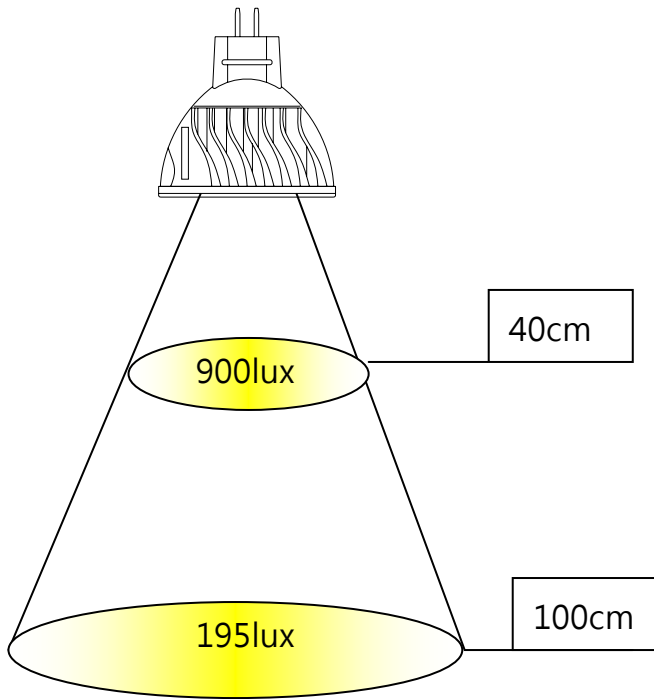

特色：

- 超高亮度，4W 白光 LED 亮度可達 200 流明。
- 鋁合金燈殼，造型美觀大方。
- 省電、環保，LED 壽命長。

用途：

室內燈飾、櫥窗藝廊、餐廳、吧台、珠寶櫃、PUB、KTV、商用照明...等。

詳細規格

外觀尺寸

顏色	白、暖白、藍、綠、紅	<p>MR16</p>
尺寸	W49.5mm x H50.5mm	
光源	4W 高功率 LED	
外殼	鋁合金	
運轉溫度	-30°C to 40°C	
保存溫度	-30°C to 60°C	
IP 值	IP40	
LED 熱阻(junction to heatsink)	6°C/W	
散熱片溫度(Th)	60°C	
LED 光源壽命	30,000 小時	
基礎	MR16	
配件	無	
重量	45g	

電學

通訊裝置

輸入電壓	AC 12V / DC 12V	控制裝置	無
電流	350mA	控制器	無
總消耗功率	4W	數據接線	無

產品名稱定義

MR16- 3 NW A

a b c d

a 項目		b 功率		c 顏色		d 角度	
代碼	型式	代碼	型式	代碼	型式	代碼	型式
MR16	MR16	3	3W	NW	白	A	15°
PAR20	PAR20	4	4W	WW	暖白	B	30°
PAR38	PAR38	5	5W	B	藍	C	45°
		6	6W	G	綠	D	60°
				R	紅		

備註

- * 此產品僅適用於室內
- * 使用時建議之環境溫度為 40°C以下
- * 如安裝完成時產生閃爍現象，應為傳統變壓器或產品品質問題，此時請洽詢購買專用之變壓器具。

● Candle Power Distribution

Beam Angle X-Y-30°

Beam Angle X-Y-45°

Beam Angle X-Y-60°

Beam angle 30°

CCT:5500K

CCT:2800K

Beam angle 45°

CCT:5500K

CCT:2800K

Beam angle 60°
CCT:5500K

CCT:2800K

※Tolerance is 10% unless otherwise noted.