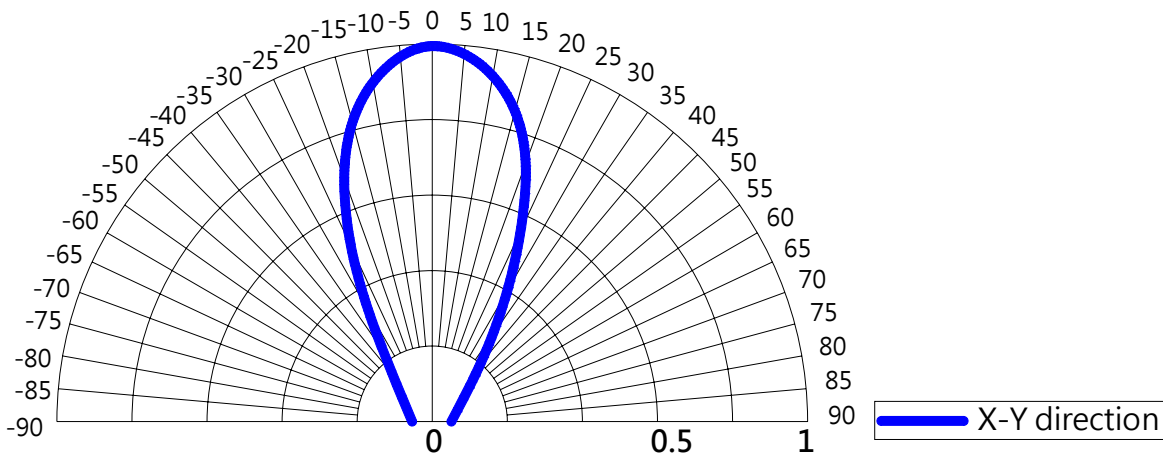

備註

- * 此產品僅適用於室內
- * 使用時建議之環境溫度為 40°C以下
- * 如安裝完成時產生閃爍現象，應為傳統變壓器或產品品質問題，此時請洽詢購買專用之變壓器具。

● Candle Power Distribution

Beam Angle X-Y-30°

Beam Angle X-Y-45°

Beam Angle X-Y-60°

Beam angle 30°

CCT:5500K