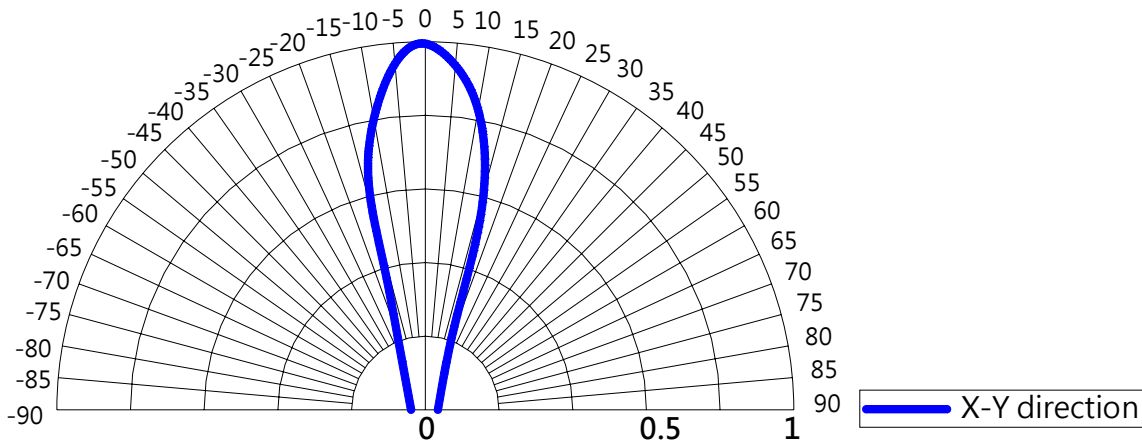

● Candle Power Distribution

Beam Angle X-Y-30°