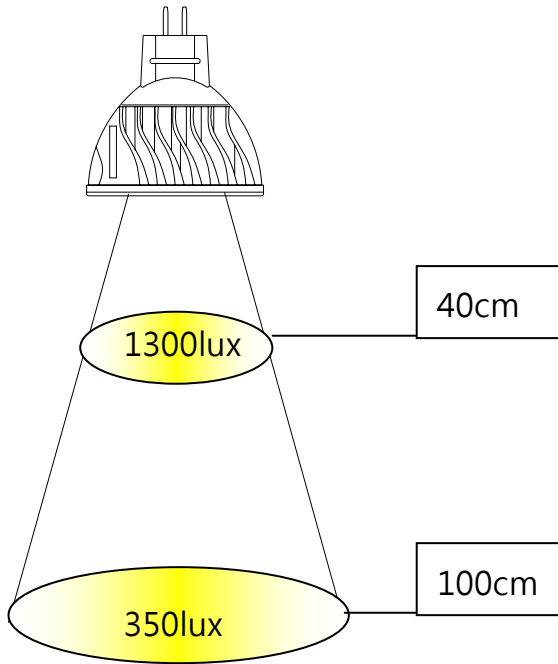

特色：

- 超高亮度，4W 白光 LED 亮度可達 200 流明。
- 鋁合金燈殼，造型美觀大方。
- 省電、環保，LED 壽命長。

用途：

室內燈飾、櫥窗藝廊、餐廳、吧台、珠寶櫃、PUB、KTV、商用照明...等。

詳細規格

外觀尺寸

顏色	白、暖白、藍、綠、紅	<p>MR16</p>
尺寸	W49.5mm x H50.5mm	
光源	4W 高功率 LED	
外殼	鋁合金	
運轉溫度	-30°C to 40°C	
保存溫度	-30°C to 60°C	
IP 值	IP40	
LED 熱阻(junction to heatsink)	6°C/W	
散熱片溫度(Th)	60°C	
LED 光源壽命	30,000 小時	
基礎	MR16	
配件	無	
重量	45g	

電學

通訊裝置

輸入電壓	AC 12V / DC 12V	控制裝置	無
電流	350mA	控制器	無
總消耗功率	4W	數據接線	無

產品名稱定義

MR16- 3 NW A

a b c d

a 項目		b 功率		c 顏色		d 角度	
代碼	型式	代碼	型式	代碼	型式	代碼	型式
MR16	MR16	3	3W	NW	白	A	15°
PAR20	PAR20	4	4W	WW	暖白	B	30°
PAR38	PAR38	5	5W	B	藍	C	45°
		6	6W	G	綠	D	60°
				R	紅		

備註

- * 此產品僅適用於室內
- * 使用時建議之環境溫度為 40°C以下
- * 如安裝完成時產生閃爍現象，應為傳統變壓器或產品品質問題，此時請洽詢購買專用之變壓器具。

● Candle Power Distribution

Beam Angle X-Y-30°

Beam Angle X-Y-45°

Beam Angle X-Y-60°

Beam angle 30°

CCT:5500K