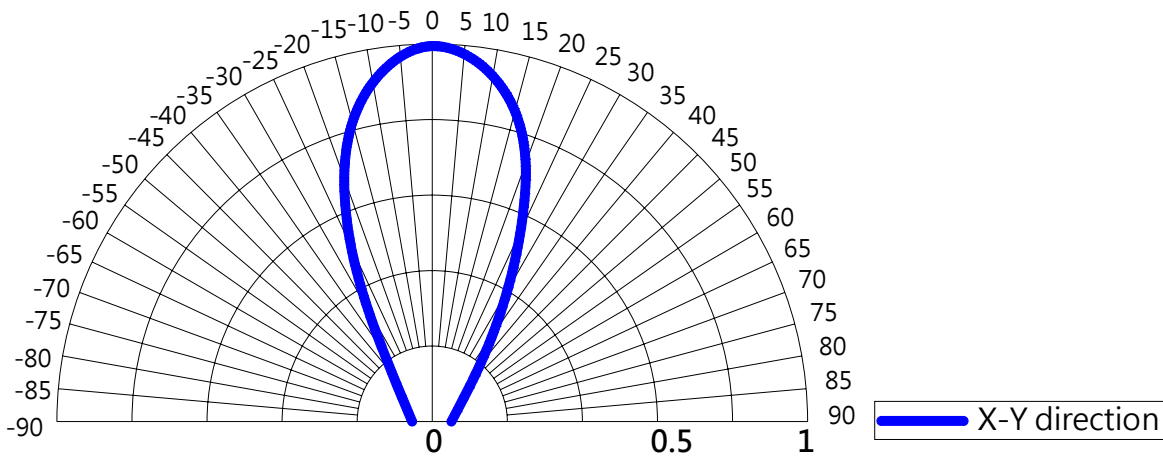

備註

- * 此產品僅適用於室內
- * 使用時建議之環境溫度為 40°C以下
- * 如安裝完成時產生閃爍現象，應為傳統變壓器或產品品質問題，此時請洽詢購買專用之變壓器具。

● Candle Power Distribution

Beam Angle X-Y-30°

Beam Angle X-Y-45°

Beam Angle X-Y-60°

● ILLUMINANCE

Beam angle 30°