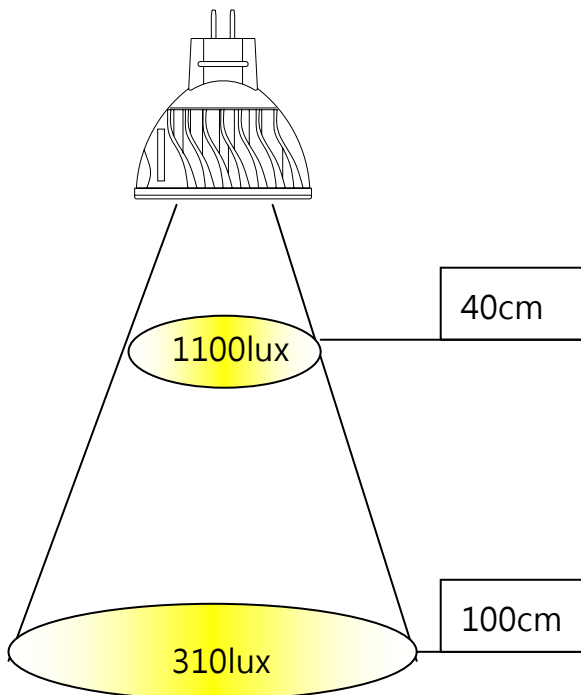

特色：

- 超高亮度，5W 白光 LED 亮度可達 250 流明。
- 鋁合金燈殼，造型美觀大方。
- 省電、環保，LED 壽命長。

用途：

室內燈飾、櫥窗藝廊、餐廳、吧台、珠寶櫃、PUB、KTV、商用照明...等。

詳細規格

外觀尺寸

顏色	白、暖白、藍、綠、紅	
尺寸	W50mm x H51mm	
光源	5W 高功率 LED	
外殼	鋁合金	
運轉溫度	-30°C to 40°C	
保存溫度	-30°C to 60°C	
IP 值	IP40	
LED 熱阻(junction to heatsink)	6°C/W	
散熱片溫度(Th)	60°C	
LED 光源壽命	30,000 小時	
基礎	MR16	
配件	無	
重量	45g	

備註

- * 此產品僅適用於室內
- * 使用時建議之環境溫度為 40°C以下
- * 如安裝完成時產生閃爍現象，應為傳統變壓器或產品品質問題，此時請洽詢購買專用之變壓器具。

● Candle Power Distribution

Beam Angle X-Y-30°

Beam Angle X-Y-45°

Beam Angle X-Y-60°

● ILLUMINANCE

Beam angle 30°

CCT:5500K

CCT:2800K

Beam angle 45°

CCT:5500K

CCT:2800K

CP COMPANY

電話:(02)29942552 傳真:(02)29920032

地址:台北縣新莊市化成路 29 巷 20 號