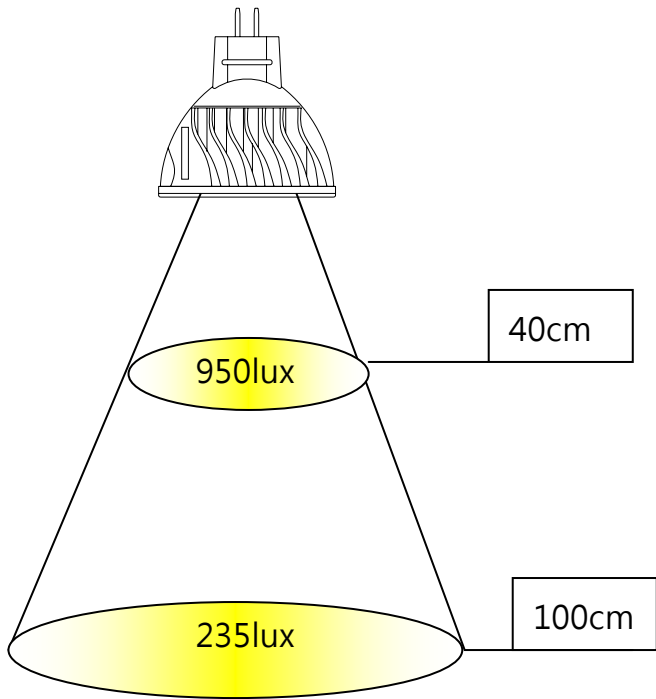

CP COMPANY

電話:(02)29942552 傳真:(02)29920032

地址:台北縣新莊市化成路 29 巷 20 號

Beam angle 60°
CCT:5500K