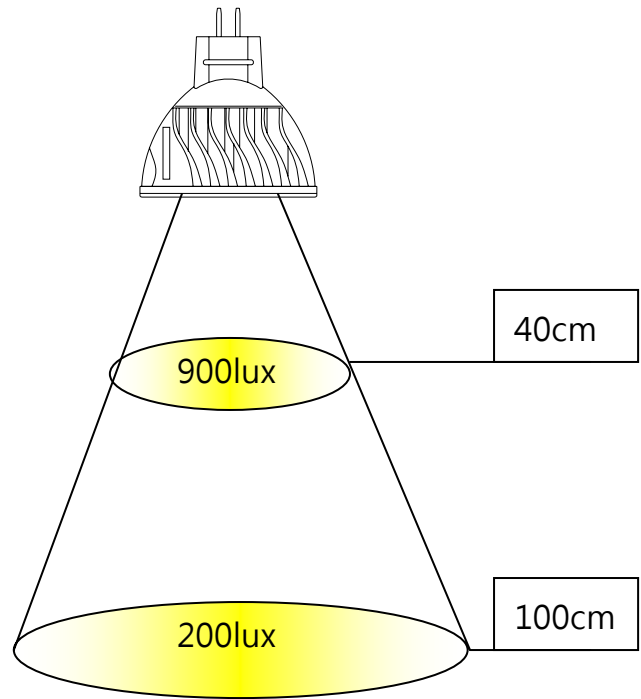

CP COMPANY

電話:(02)29942552 傳真:(02)29920032

地址:台北縣新莊市化成路 29 巷 20 號

Beam angle 60°
CCT:5500K

CCT:2800K

※Tolerance is 10% unless otherwise noted.