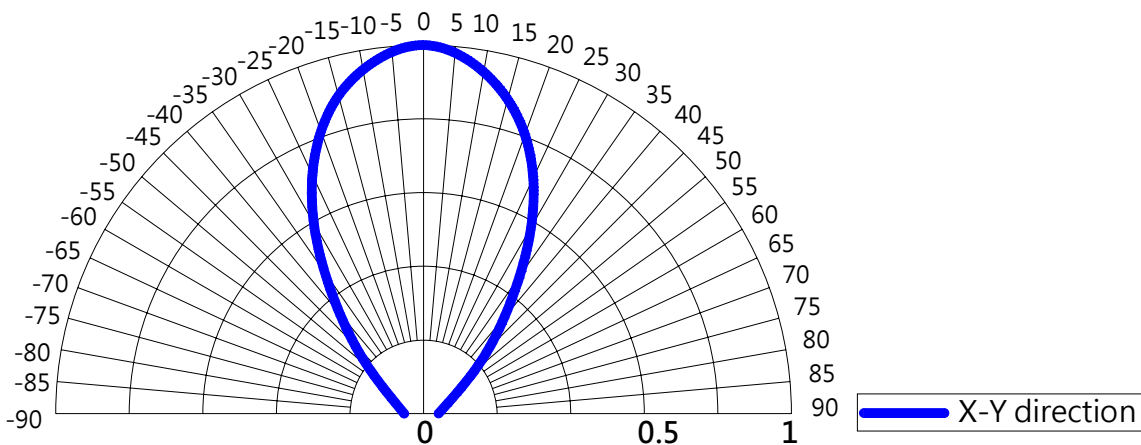

備註

- * 此產品僅適用於室內
- * 使用時建議之環境溫度為 40°C以下
- * 如安裝完成時產生閃爍現象，應為傳統變壓器或產品品質問題，此時請洽詢購買專用之變壓器具。

● Candle Power Distribution

Beam Angle X-Y-30°

Beam Angle X-Y-45°

Beam Angle X-Y-60°

● ILLUMINANCE

Beam angle 30°