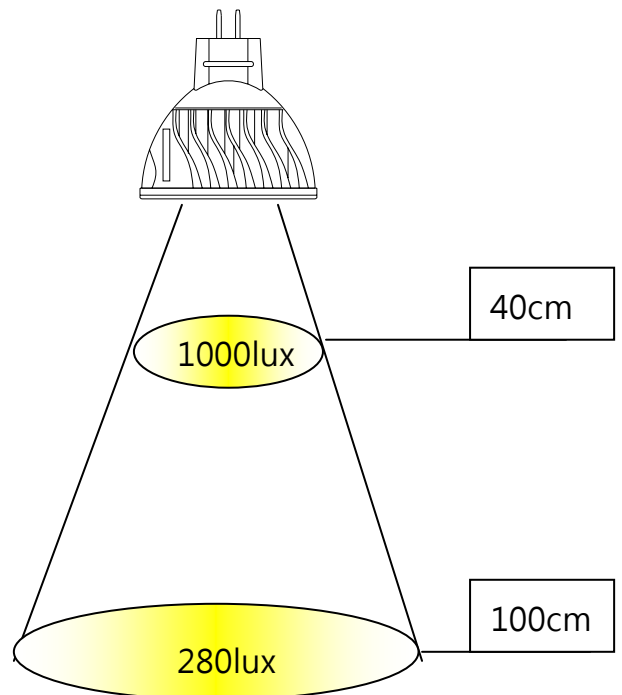

特色：

- 超高亮度，5W 白光 LED 亮度可達 250 流明。
- 鋁合金燈殼，造型美觀大方。
- 省電、環保，LED 壽命長。

用途：

室內燈飾、櫥窗藝廊、餐廳、吧台、珠寶櫃、PUB、KTV、商用照明...等。

詳細規格

外觀尺寸

顏色	白、暖白、藍、綠、紅	
尺寸	W50mm x H51mm	
光源	5W 高功率 LED	
外殼	鋁合金	
運轉溫度	-30°C to 40°C	
保存溫度	-30°C to 60°C	
IP 值	IP40	
LED 熱阻(junction to heatsink)	6°C/W	
散熱片溫度(Th)	60°C	
LED 光源壽命	30,000 小時	
基礎	MR16	
配件	無	
重量	45g	

備註

- * 此產品僅適用於室內
- * 使用時建議之環境溫度為 40°C以下
- * 如安裝完成時產生閃爍現象，應為傳統變壓器或產品品質問題，此時請洽詢購買專用之變壓器具。

● Candle Power Distribution

Beam Angle X-Y-30°

Beam Angle X-Y-45°

Beam Angle X-Y-60°

● ILLUMINANCE

Beam angle 30°

CCT:5500K

CCT:2800K

Beam angle 45°

CCT:5500K

CCT:2800K

CP COMPANY

電話:(02)29942552 傳真:(02)29920032

地址:台北縣新莊市化成路 29 巷 20 號