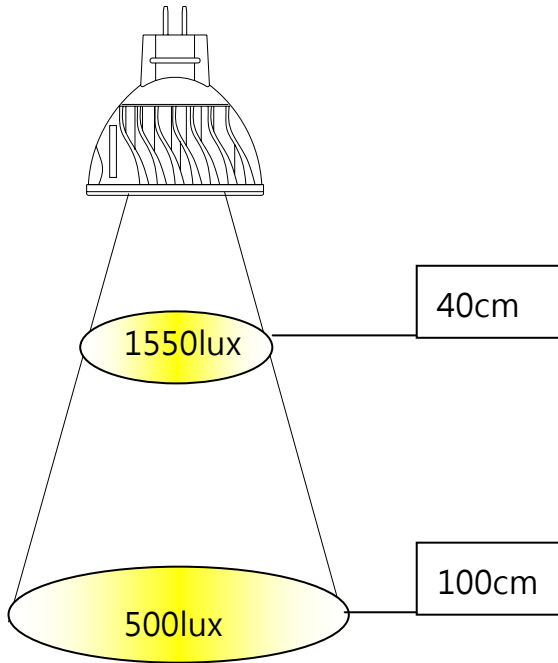

● ILLUMINANCE

Beam angle 30°

CCT:5500K