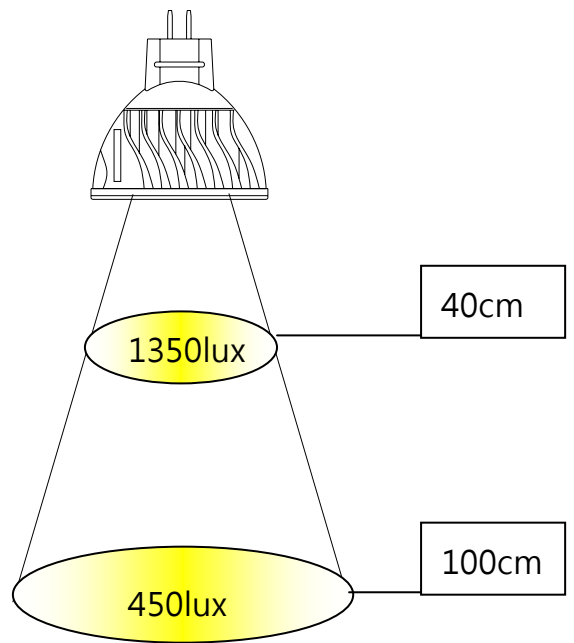

● ILLUMINANCE

Beam angle 30°

CCT:5500K

CCT:2800K

Beam angle 45°

CCT:5500K

CCT:2800K